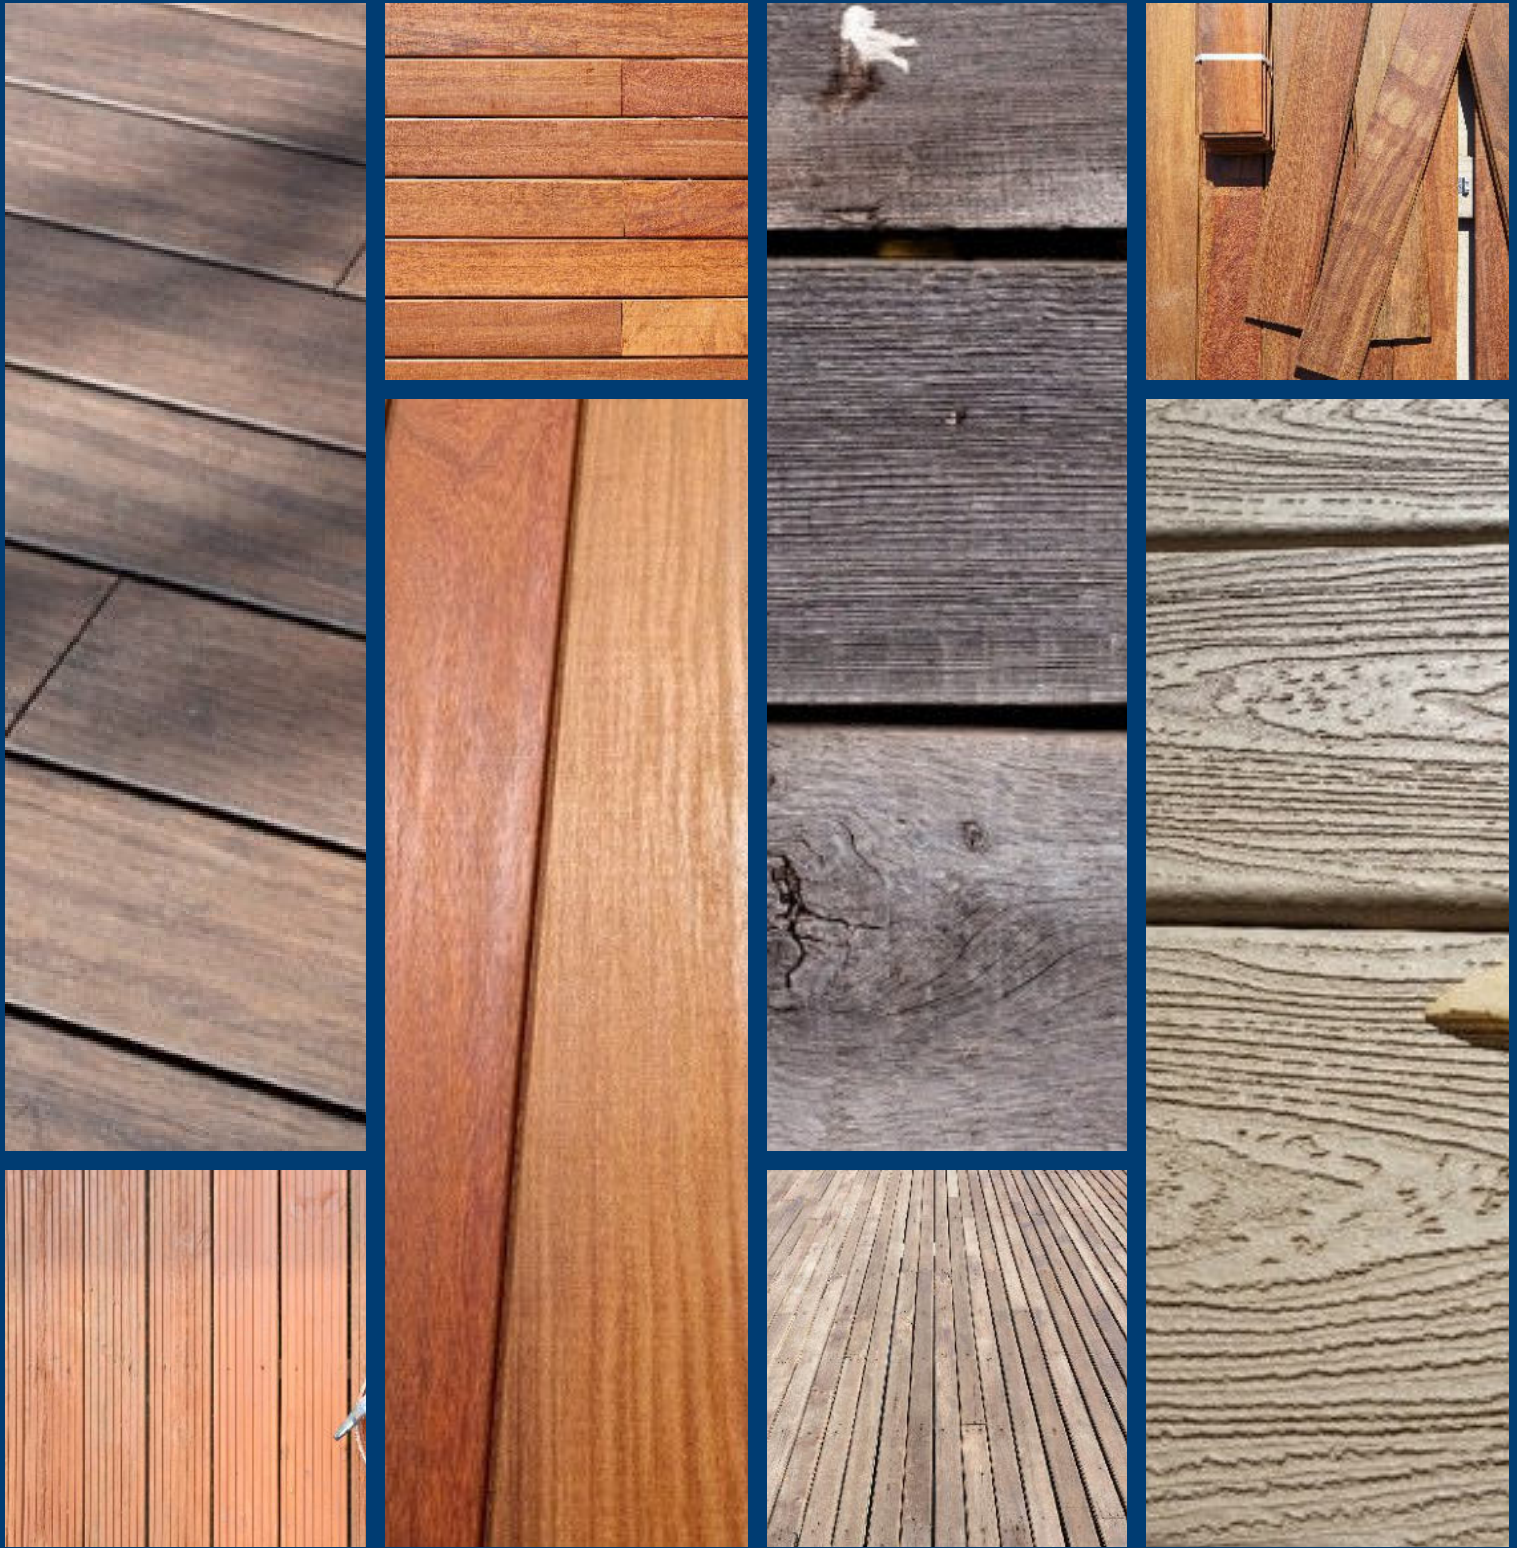

Vibranic

— YOUR GLOBAL PARTNER —

Vibranic Global Inc. 300 Carnegie Drive, Suite #150 Princeton, NJ 08540

Ph.no. +1-866-212-3111

Email: usa@vibranic.com Web: www.vibranic.com