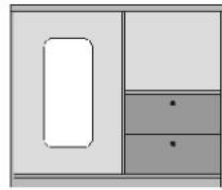

MICRO / FRIDGE COMBO UNIT

D - 16" (400)

H - 24" (600)

W - 48" (1200)