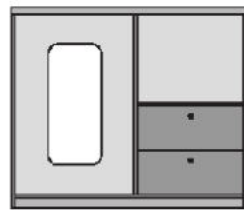

# PENTAGON

KING HEADBOARD

H - 48" (1200)  
W - 78" (1980)  
T - 1.5" (36)

QUEEN HEADBOARD

H - 48" (1200)  
W - 60" (1524)  
T - 1.5" (36)

KING WALL GUARD

H - 48" (1200)  
W - 24" (600)  
T - 1.5" (36)

QUEEN WALL GUARD

H - 48" (1200)  
W - 30" (750)  
T - 1.5" (36)

KING NIGHTSTAND

D - 16" (400)  
H - 24" (600)  
W - 24" (600)

QUEEN NIGHTSTAND

D - 16" (400)  
H - 24" (600)  
W - 30" (750)

MICRO / FRIDGE COMBO UNIT

D - 24" (600)  
H - 40" (1050)  
W - 48" (1200)

DESK

D - 24" (600)  
H - 32" (810)  
W - 48" (1200)

COFFEE TABLE

DIA - 24" (600)  
H - 30" (750)

CLOSET

D - 24" (600)  
H - 85" (2150)  
W - 30" (750)