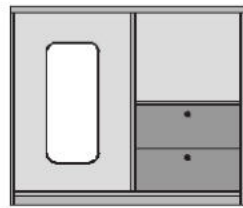

MICRO / FRIDGE COMBO UNIT

D - 24" (600)
H - 40" (1050)
W - 48" (1200)