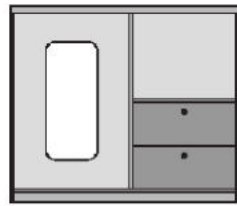

DESK

D - 24" (600)  
H - 32" (810)  
W - 48" (1200)

COFFEE TABLE

DIA - 24" (600)  
H - 30" (750)

CLOSET

D - 24" (600)  
H - 85" (2150)  
W - 30" (750)

H - 36" (900)  
W - 30" (750)  
T - 1.5" (36)

KING NIGHTSTAND

D - 16" (400)  
H - 24" (600)  
W - 24" (600)

QUEEN NIGHTSTAND

D - 16" (400)  
H - 24" (600)  
W - 30" (750)

MICRO / FRIDGE COMBO UNIT

D - 24" (600)  
H - 40" (1050)  
W - 48" (1200)