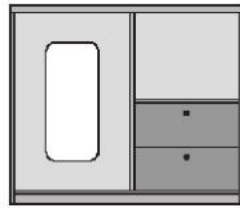

DESK

D - 24" (600)  
H - 32" (810)  
W - 48" (1200)

COFFEE TABLE

DIA - 24" (600)  
H - 30" (750)

CLOSET

D - 24" (600)  
H - 85" (2150)  
W - 30" (750)

MICRO / FRIDGE COMBO UNIT

D - 24" (600)  
H - 40" (1050)  
W - 48" (1200)

DESK

D - 24" (600)  
H - 32" (810)  
W - 48" (1200)

COFFEE TABLE

DIA - 24 (600)  
H - 30 (750)

CLOSET

D - 24" (600)  
H - 85" (2150)  
D - 30" (750)